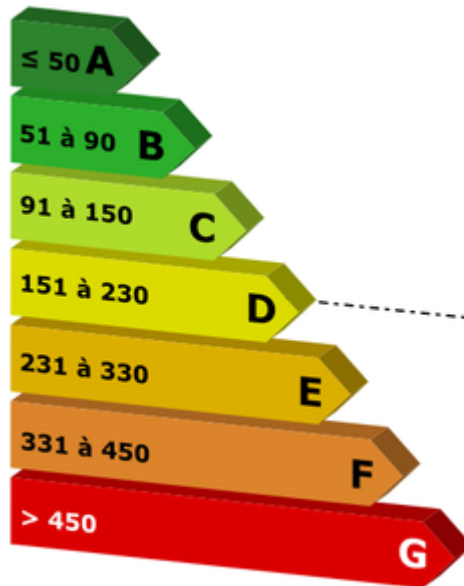

APT CENTRE VILLE DANS VILLA EN REZ DE JARDIN-APPARTEMENT 65M² EN PARFAIT ETAT AVEC JARDIN-EXPOSITION SUD - D'UNE CUISINE ÉQUIPÉE -SALON -CHAMBRE- SALLE DE BAIN- WC - UNE VASTE VÉRANDA- UN JARDINET 60 M2 - PLACE DE PARKING-A SAISIR !

Référence : 130

Prix : 176 400 €

Référence : 286-130

Logement économe

Logement

Logement énergivore

Faible émission de GES

Logement

Forte émission de GES