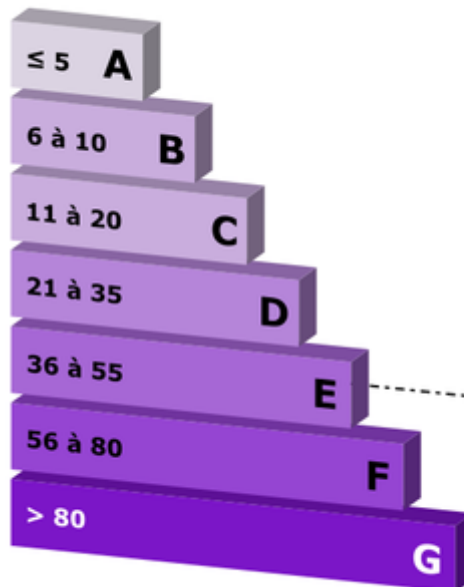

Logement

Logement énergivore

Faible émission de GES