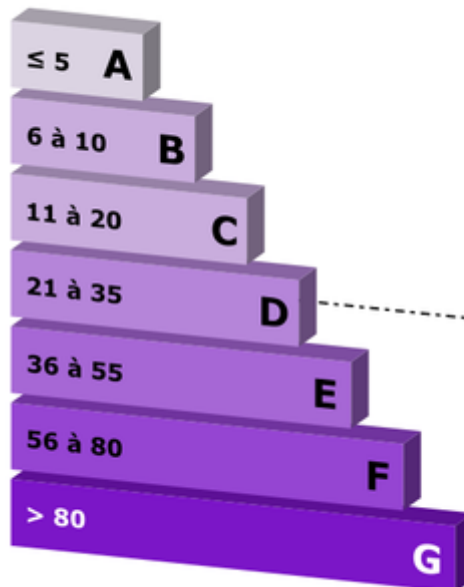

Logement

Logement énergivore

Faible émission de GES