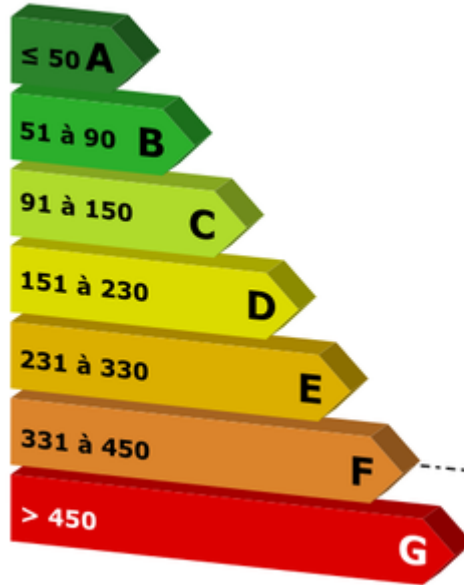

Référence : 121

Prix : 79 000 €

Référence : 286-121

Logement économe

Logement

Logement énergivore

Faible émission de GES

Logement

Forte émission de GES