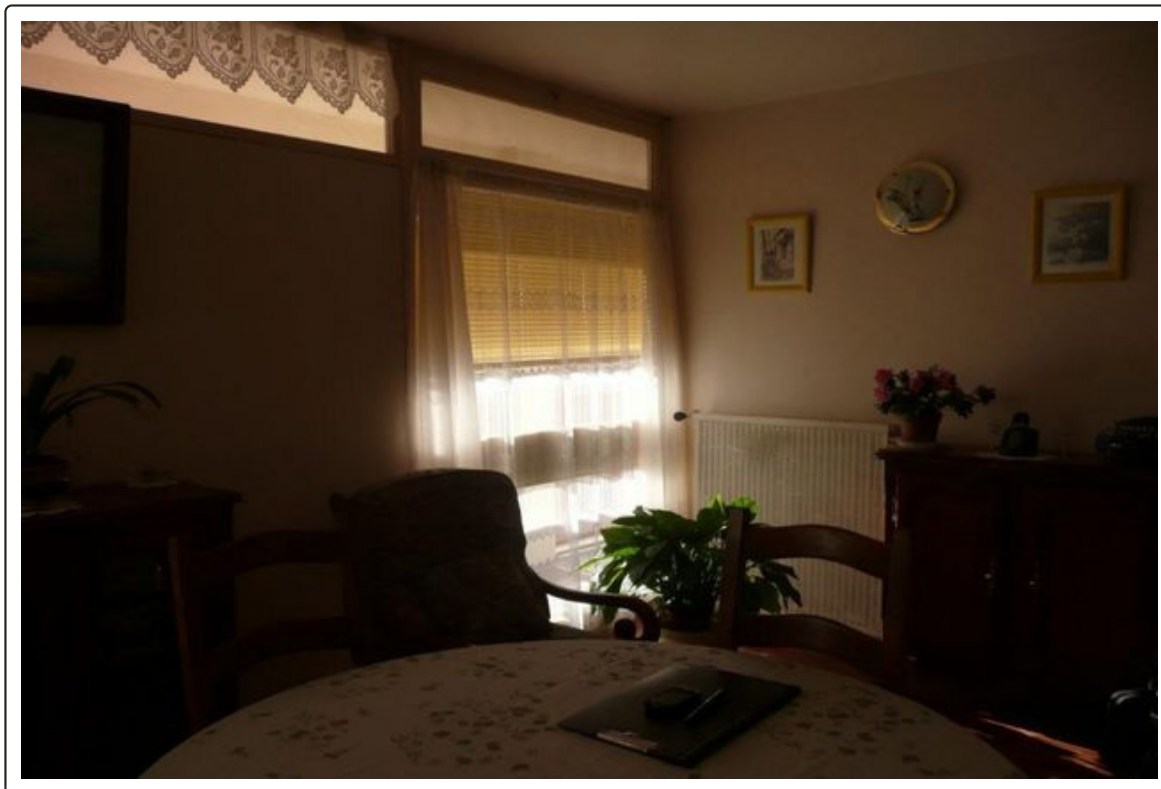

Appartement situé sur les hauteurs d'Apt, au 2ème étage, d'une surface habitable de 61 m² + balcon et cave, 2 chambres, bénéficiant d'une jolie vue dégagée, exposé sud-est

Référence : 117

Prix : 92 200 €